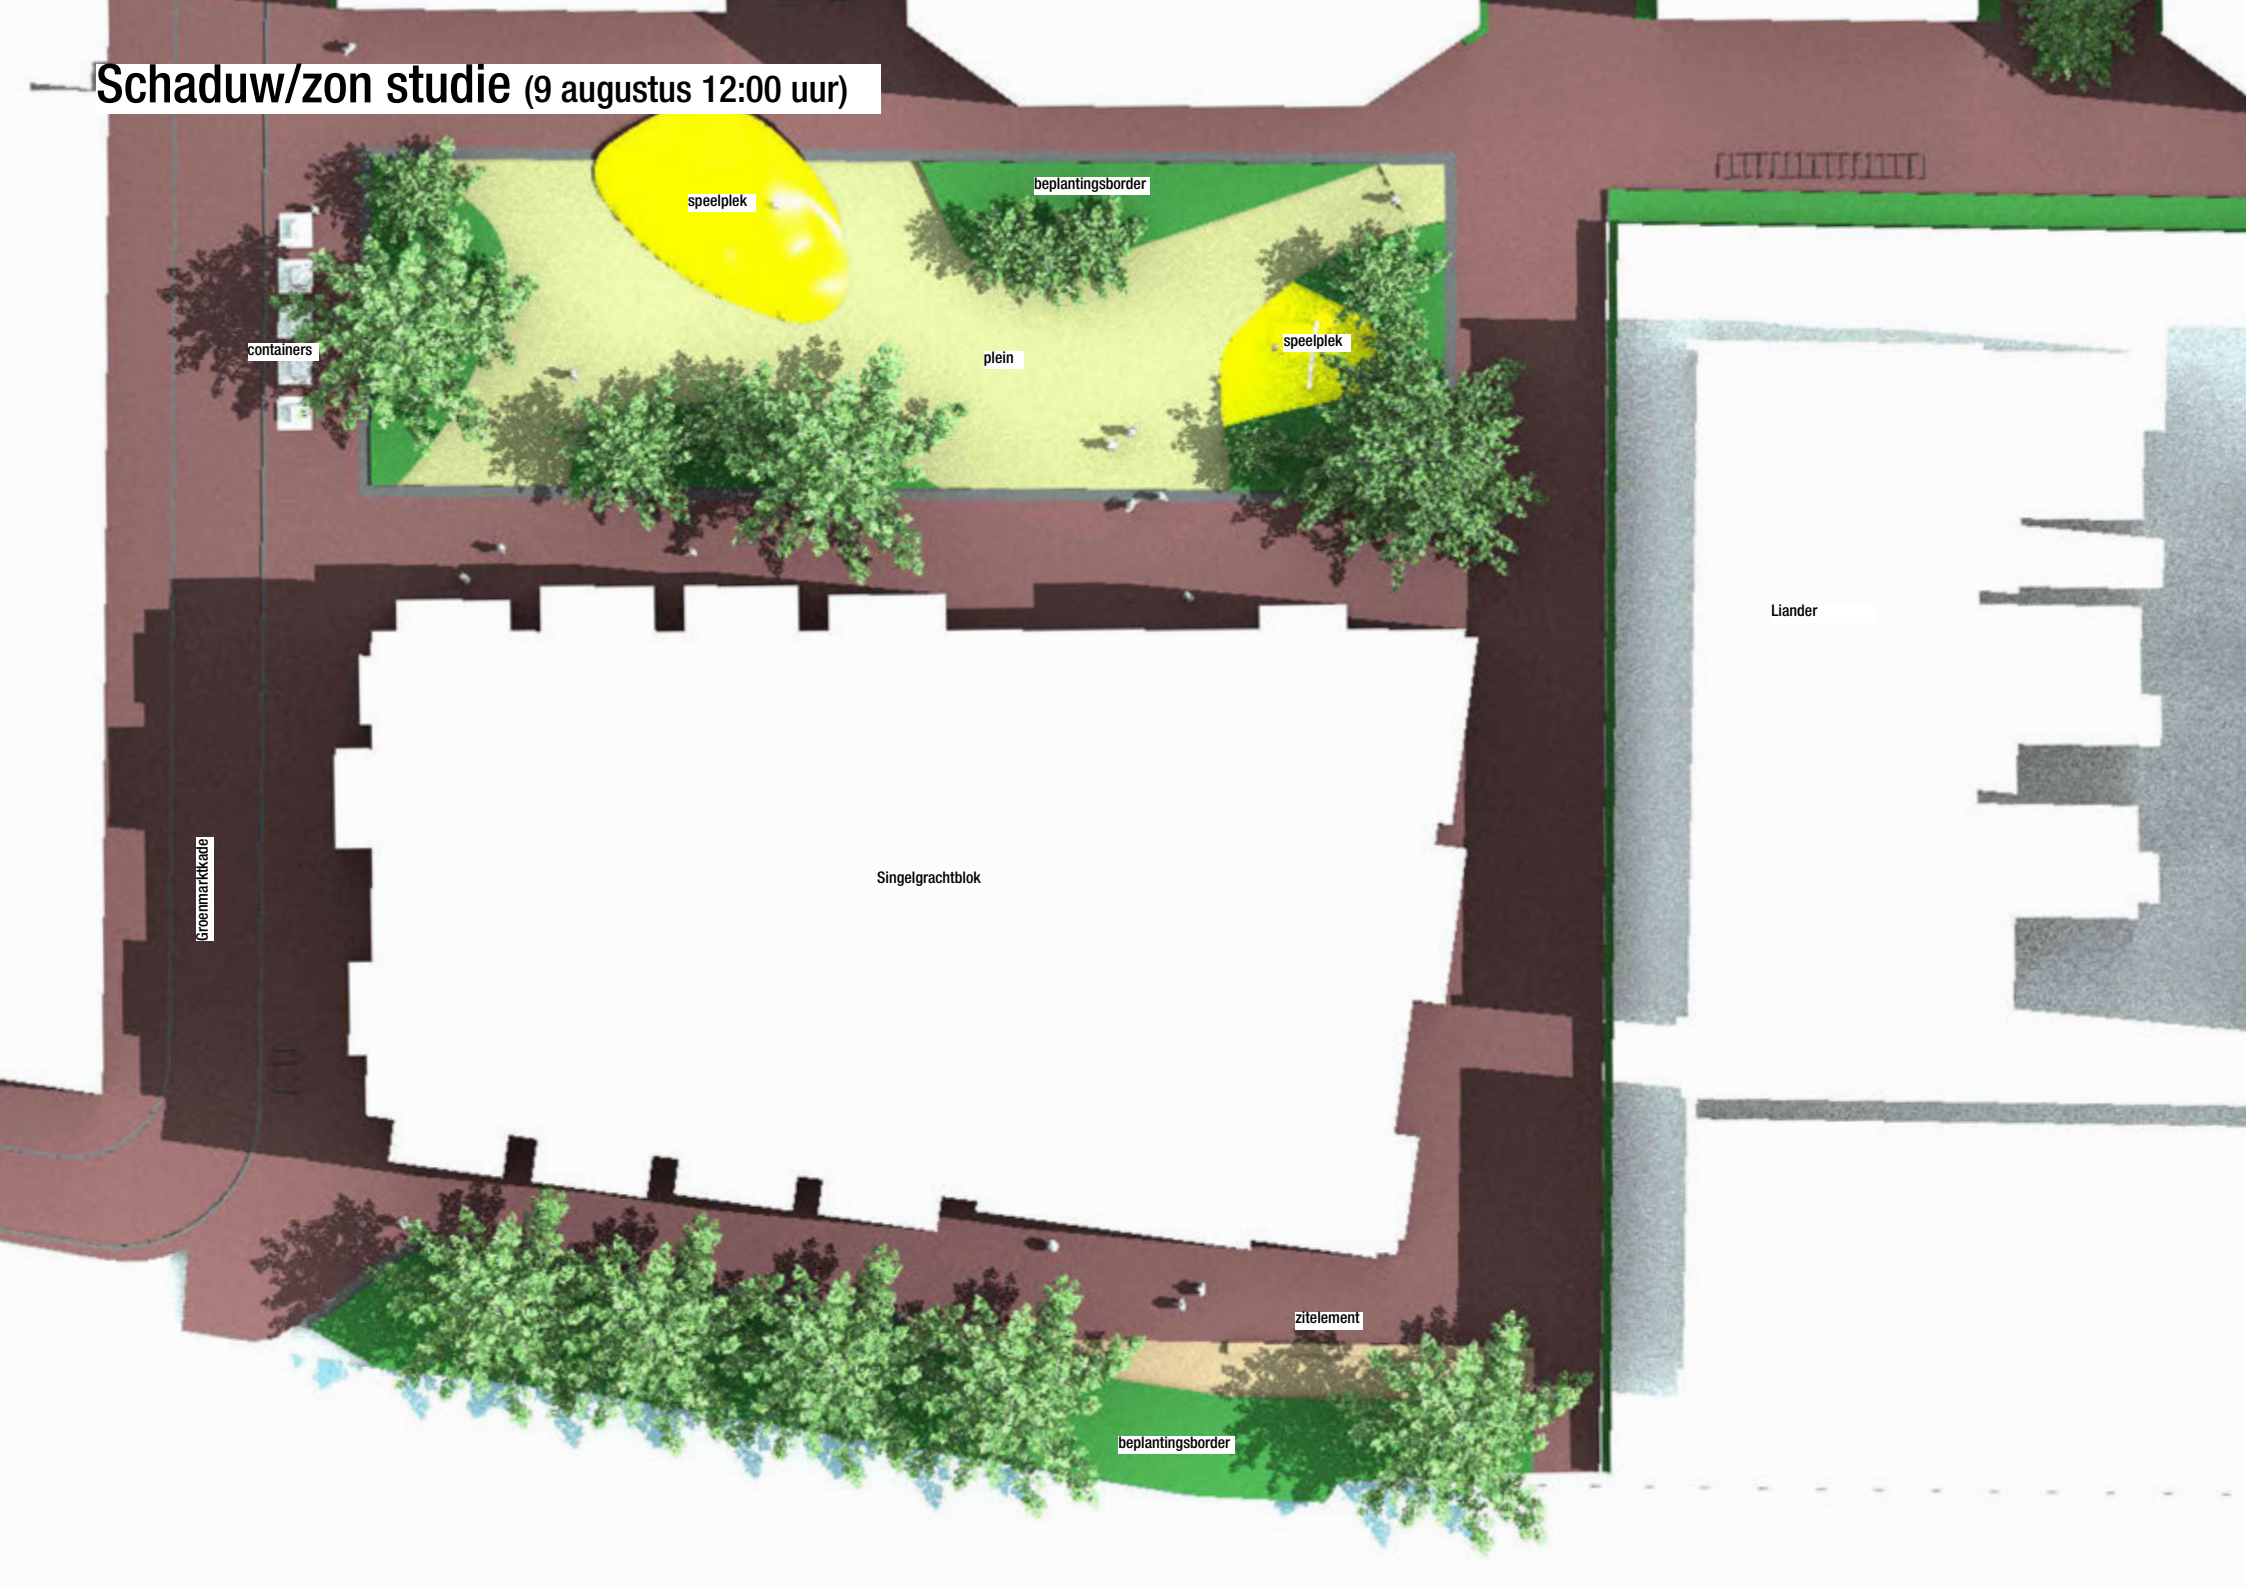

beplantingsborder

plein

speelplek

Groenmarktade

Singelgrachtblok

Liander

zitelement

beplantingsborder

Schaduw/zon studie (9 augustus 12:00 uur)

containers

speelplek

beplantingsborder

plein

speelplek

Liander

Singelgrachtblok

Groenmarktkaede

zitelement

beplantingsborder

Schaduw/zon studie (9 augustus 15:00 uur)

containers

speelplek

beplantingsborder

plein

speelplek

Groenmarktkaade

Singelgrachtblok

Liander

zitelement

beplantingsborder

Schaduw/zon studie (9 augustus 18:00 uur)

containers